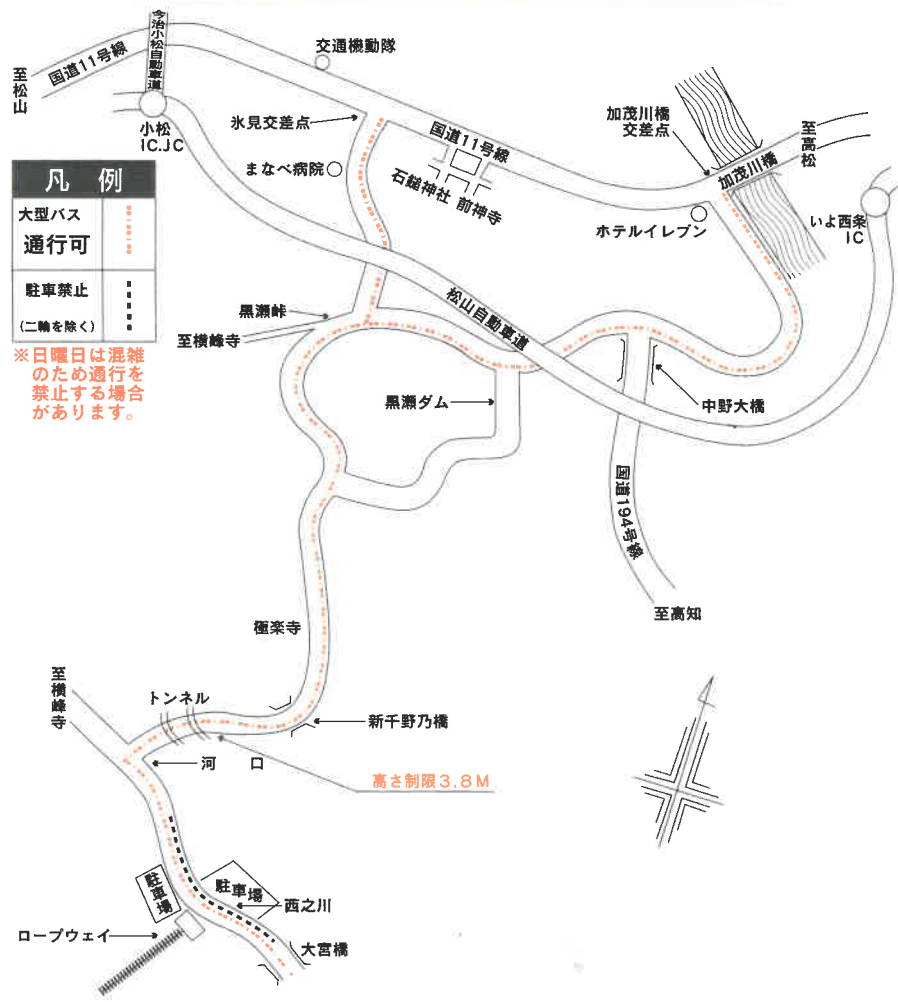

石鎚山 山開きの

交通規制図

西条警察署・石鎚山祭典警備協会

規制期間

6月30日～7月10日

凡例	
大型バス 通行可
駐車禁止 (二輪を除く)

※日曜日は混雑のため通行を禁止する場合があります。